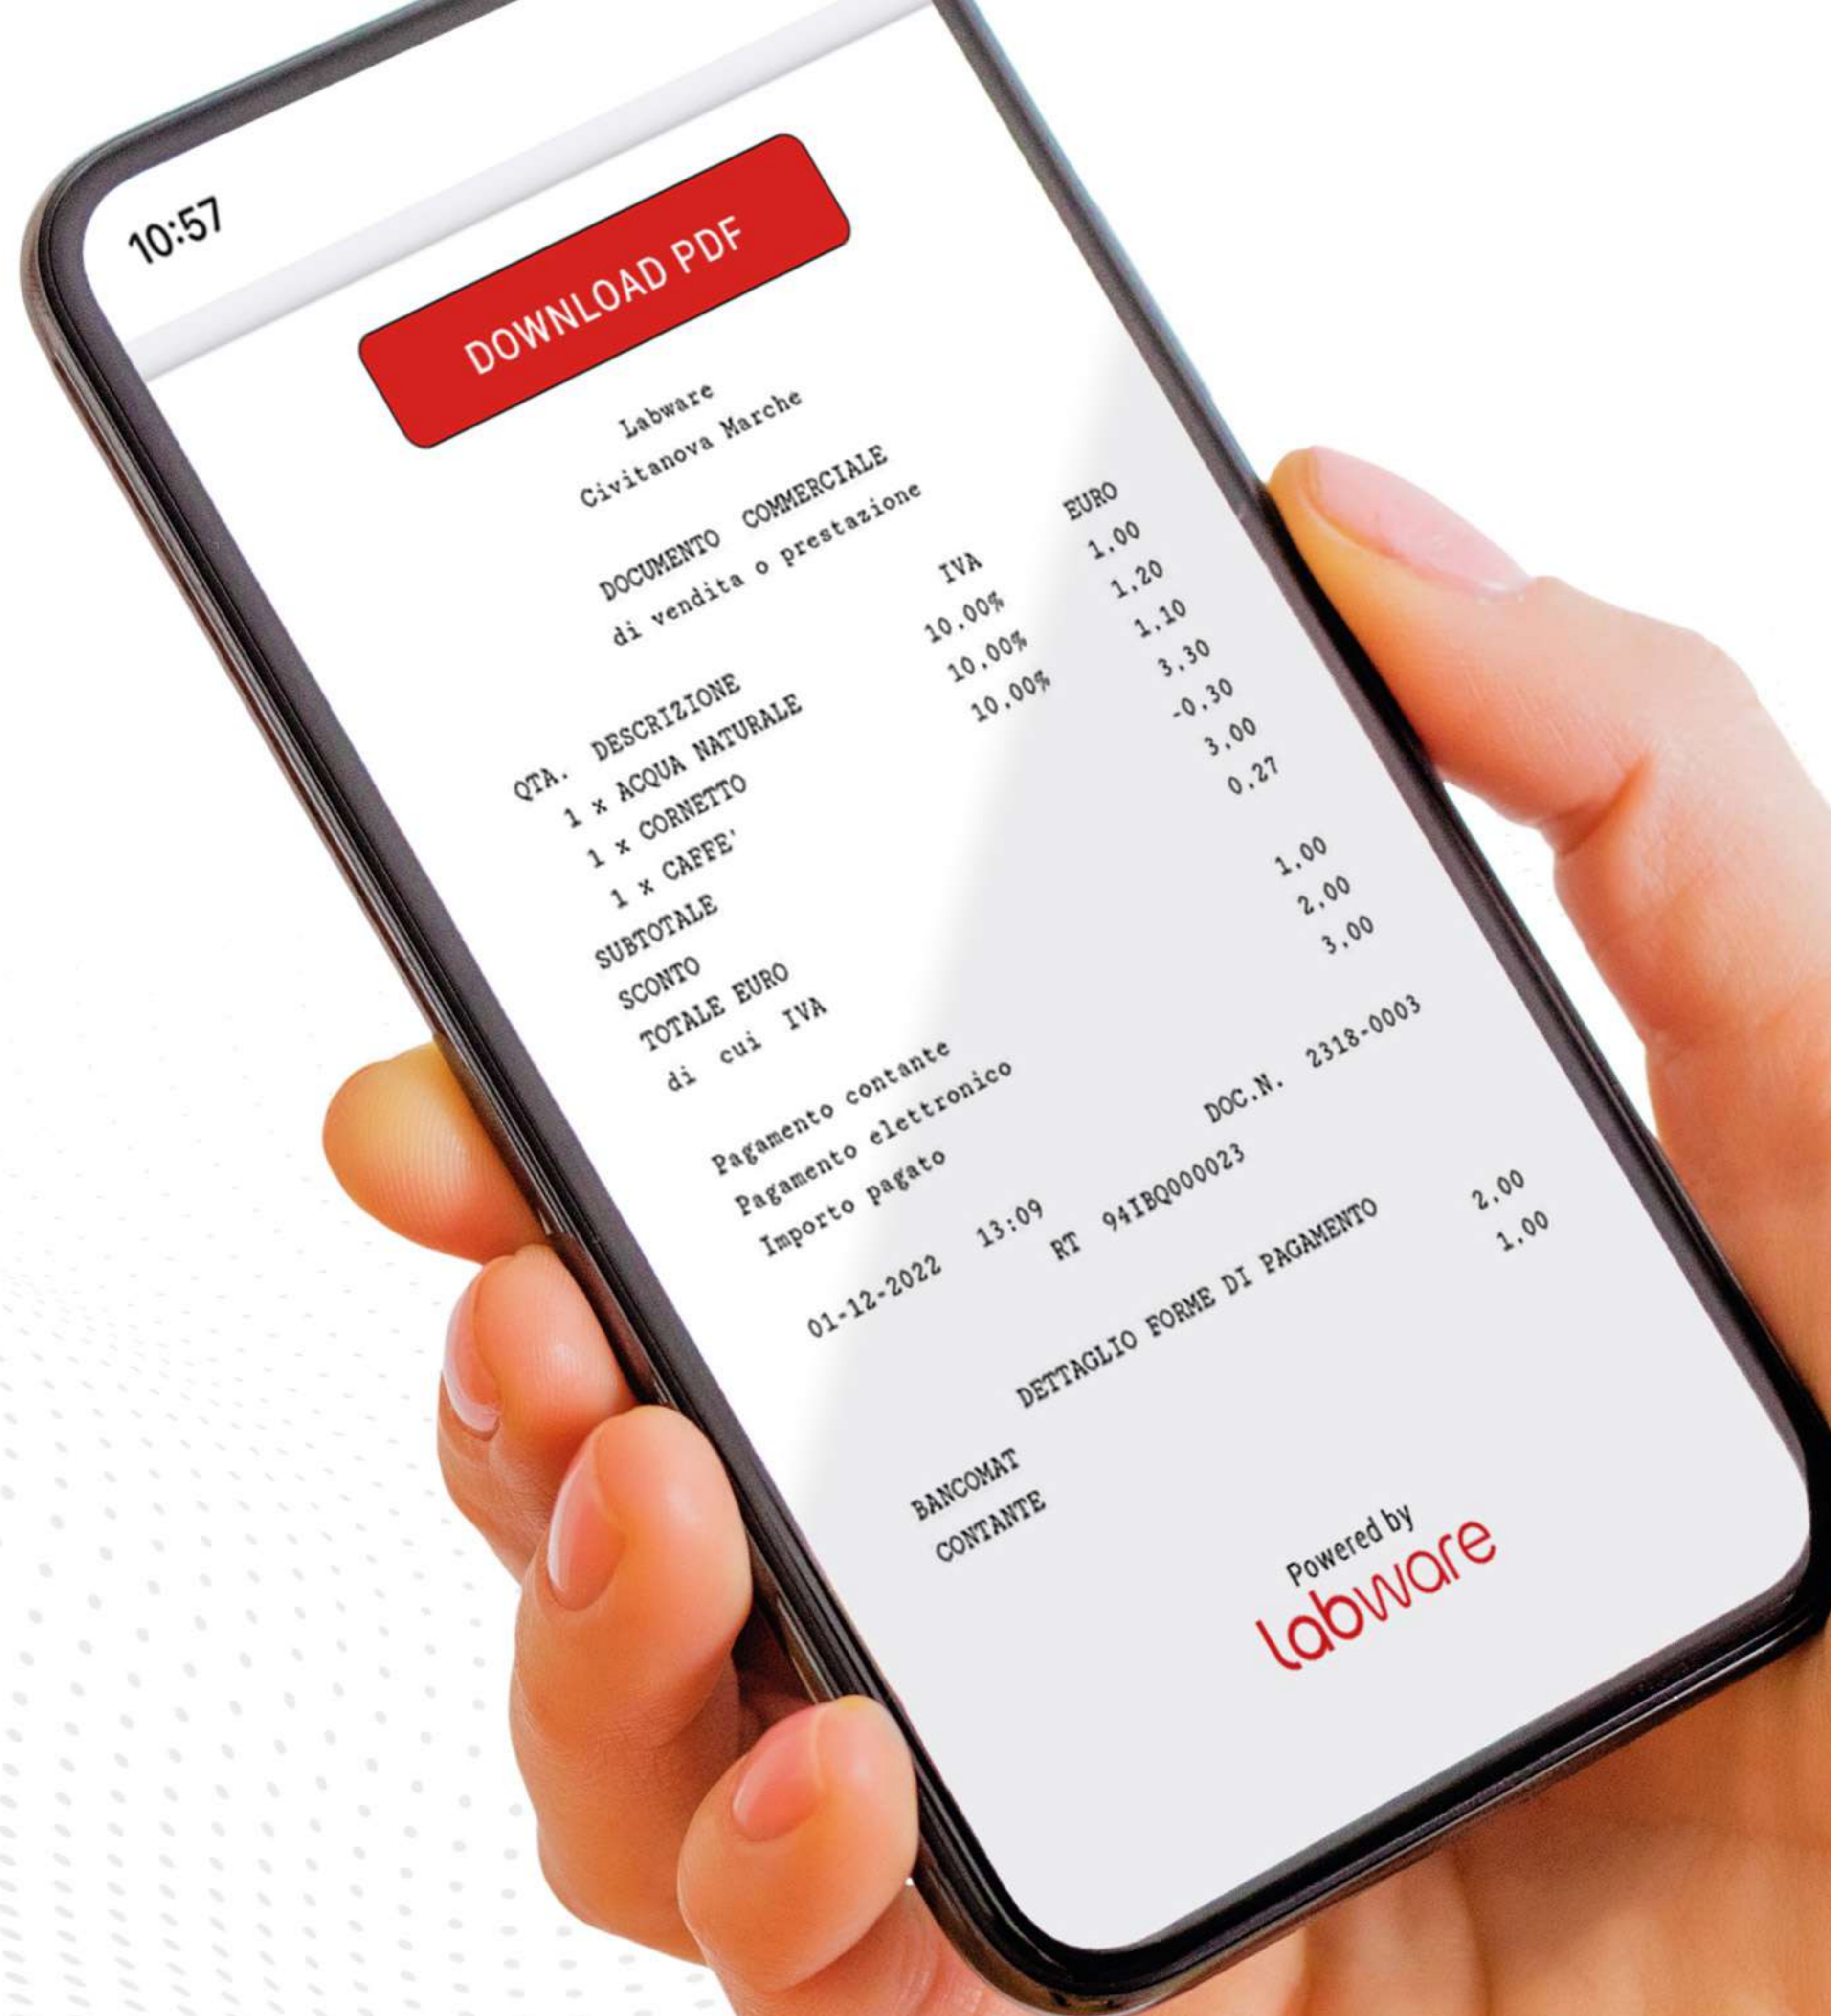

SMART È IL MODERNO REGISTRATORE RT PERFETTO PER OGNI ATTIVITÀ COMMERCIALE

Con un design compatto e innovativo, **smart** è il primo e unico registratore di cassa che permette il trasferimento dello scontrino fiscale in formato digitale direttamente allo smartphone del cliente. Basterà avvicinare il telefono al display del punto cassa e grazie alla tecnologia contactless avrà subito disponibile il documento fiscale in formato PDF.

La serie **smart**, presenta due display: **touchscreen a colori lato operatore** e **display a colori lato cliente**, l'unico nella sua categoria.

DESIGN

Design compatto, moderno e innovativo, **smaRT** è il registratore di cassa che si adatta ad ogni tipologia di attività. Che tu abbia un locale moderno o tradizionale, **smaRT** si integra perfettamente nel tuo ambiente.

smART ECR

Versione standard con tastiera e touch screen, display a colori da 3.2" e customer display da 3.2" con tecnologia NFC e visualizzazione QR code

smART Infinity

Versione con **touch screen da 8"** a colori, Android based con al suo interno il software **smART-TDE Retail/BasiQ/MagiQ** + customer display da 3.2" con tecnologia NFC e visualizzazione QR

smART Ambulanti

Versione Ambulanti con tastiera, display a colori da 3.2" e customer display a colori da 3.2". Tecnologia NFC e visualizzazione QR code. Funzionamento con batterie integrate

smart

SCONTRINO DIGITALE